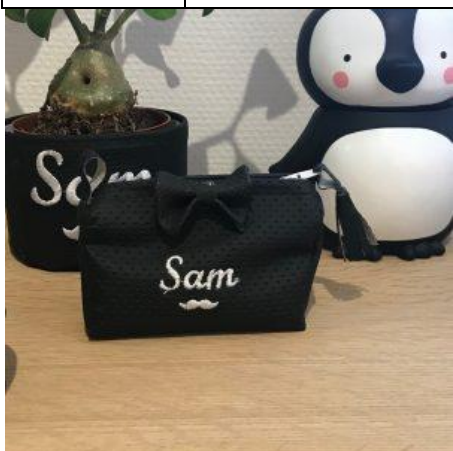

## Naturel collection black & white

VTV92009	PORTEMONNEE RECHTH GEHAAKT	PORTEMONNAI RECT CROCHEÉ	25	12.5X8 CM	1.90 €
VTV9214	DOOSJE 0 GEHAAKT	BOITE 0 CROCHETÉ	25	6.5X6.5 CM	1.50 €
VTV9265	DOOSJE 10cm GEHAAKT	BOITE 10cm CROCHETÉ	1	10X4CM	2,50 €

VTV9263	TOILETTASJE GEHAAKT	SAC DE TOILETTE CROCHETÉ	1	18X18 CM	7.80 €
VTV9164	TASJE GEHAAKT	POCHETTEI CROCHETÉ	25	12.5X8 CM	1.60 €
VTV9260	POTJE PLANTJE GEHAAKT	POT CROCHETÉ	1	10X7 CM	2.50 €
VTV9262	SWEATER GEHAAKT	SWEATER CROCHETÉ	25	10X7 CM	1.60 €